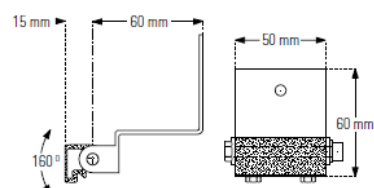

••

•• Non compris dans le luminaire
Die Leuchteneinrichtung umfasst nicht
Not included