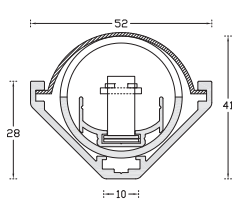

LL3AL-S IP65

AGA-LED® B-10 RIGID LOOP CONNECTOR
24V / 1W / 16W/m / 2800K, 5000K

AGA-LED® B-6 luminous flux:
2800K: 31 lm
5000K: 35 lm

Données et puissances - Daten und Leistungen - Power and other data

Ref.	Lenght	N° of lighting units	Power	N° of FL fixtures
LL3AL-S-0185	185 mm	1	1 W	1
LL3AL-S-0515	515 mm	7	7 W	2
LL3AL-S-1000	1000 mm	16	16 W	2
LL3AL-S-1505	1505 mm	25	25 W	3
LL3AL-S-2000	2000 mm	34	34 W	4
LL3AL-S-2660	2660 mm	46	46 W	4
LL3AL-S-2990	2990 mm	52	52 W	5
LL3AL-S-0000	fabriqué sur mesure - prix sur demande / Massanfertigung - Preis auf Anfrage / Made to measure - price on request			

IP68