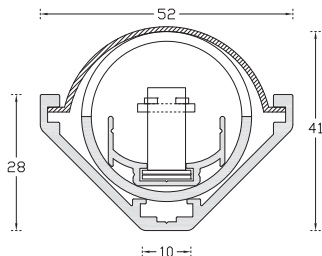

LUMINAIRE LOUVRE 3 TUBE®

AGA-LED® IP65

AGA-LED LOUVRE 3 TUBE LEUCHTE IP65
AGA-LED LOUVRE 3 TUBE LUMINAIRE IP65

LL3AL-S IP65-IP66-IP67-IP68(1m)

AGA-LED® B-3, B-6, OR B-10
RIGID LOOP CONNECTOR

AGA-LED® B-10
rigid loop connector
2800K, 5000K
60'000h

- Position verticale et horizontale
- Vertikale und horizontale Position
- Vertical and horizontal position

Luminaire linéaire basse tension à courant stabilisé utilisant des unités lumineuses AGA-LED® B-3, B-6 ou B-10.

Compris dans le luminaire

- Profilé extrudé en aluminium éloxé naturel conçu pour un éclairage directionnel (voir pictogrammes ci-dessus).
- 2 conducteurs plats isolés de 8mm² chacun (brevet mondial B'Light®).
- Réflecteur intensif RIP.
- Embouts EPA & EFA.
- Verre polycarbonate VR66 haute résistance mécanique et thermique.
- Embouts RECS.

Non compris dans le luminaire

- Alimentation stabilisée.
- Unités lumineuses AGA-LED®

Applications

- Murs, façades, fresques, autres applications nous consulter.

Finition sur demande

- Thermolaquage, poudrage RAL, éloxage, chromage ou dorage.

Accessoires

- Téléchargeables sur notre site web : www.agabekov.com.

Lineares Niedervolt-Beleuchtungssystem mit stabilisiertem Strom und Leuchteinheiten AGA-LED® B-3, B-6 oder B-10

Die Leuchtausführung umfasst

- Extrusionsprofil aus natureloxiertem Aluminium, konzipiert für gerichtete Beleuchtung (siehe Piktogramme oben).
- 2 isolierte Flachleiter von je 8 mm² (Weltpatent B'Light®).
- Intensivreflektor RIP.
- Endstücke EPA & EFA.
- Polycarbonatglas VR66hohe mechanische und Wärmefestigkeit.
- Endstücken RECS.

Die Leuchtausführung umfasst nicht

- Stabilisierte Versorgung.
- Leuchteinheiten AGA-LED®

Anwendungen