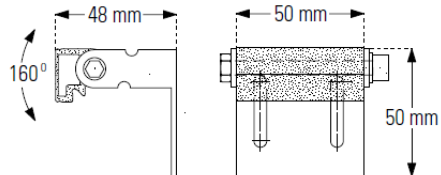

SYSTEME DE FICATION LUMINAIRE LOUVRE 3 TUBE

BEFESTIGUNGSSYSTEME FÜR LOUVRE 3 TUBE LEUCHTE

MOUNTING SYSTEMS FOR LOUVRE 3 TUBE LUMINAIRE

LL3AL-S IP65-IP66-IP67-IP68(1m)

LL3AL-S

FLP1

- Fixation standard clipsable
- Standard-Cliphalterung
- Standard clip-on bracket

••

FLP1C

- Fixation courte clipsable
- Kurze Cliphalterung
- Short clip-on bracket

••

FLPF

- Fixation courte clipsable pour fenêtres
- Kurze Fenstercliphalterung
- Short clip-on bracket for windows

••

FLP2

- Fixation réglable clipsable
- Einstellbare Cliphalterung
- Adjustable clip-on bracket

••

FLPJ

- Fixation clipsable pour jardins
- Cliphalterung für Garten
- Clip-on bracket for gardens

••

FLP3

- Fixation pour luminaires Louvre
- Halterung für Louvre Leuchten
- Clip-on bracket for Louvre luminaires

••

•• Non compris dans le luminaire
Die Leuchteneinrichtung umfasst nicht
Not included