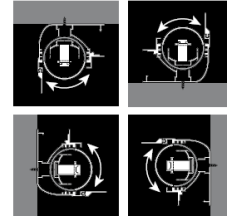

Luminaire linéaire basse tension à courant stabilisé utilisant des unités lumineuses AGA-LED® B-3, B-6 ou B-10.

Compris dans le luminaire

- Profilé extrudé en aluminium éloxé naturel conçu pour un éclairage directionnel (voir pictogrammes ci-dessus).
- 2 conducteurs plats isolés de 8mm² chacun (brevet mondial B'Light®).
- Réflecteur intensif RIP.
- Embouts EPA & EFA.
- Verre polycarbonate VR66 haute résistance mécanique et thermique.
- Embouts RECS.

Non compris dans le luminaire

- Alimentation stabilisée.
- Unités lumineuses AGA-LED®

Applications

- Murs, façades, fresques, autres applications nous consulter.

Finition sur demande

- Thermolaquage, poudrage RAL, éloxage, chromage ou dorage.

Accessoires

- Téléchargeables sur notre site web : www.agabekov.com.

Lineares Niedervolt-Beleuchtungssystem mit stabilisiertem Strom und Leuchteinheiten AGA-LED® B-3, B-6 oder B-10

Die Leuchtausführung umfasst

- Extrusionsprofil aus natureloxiertem Aluminium, konzipiert für gerichtete Beleuchtung (siehe Piktogramme oben).
- 2 isolierte Flachleiter von je 8 mm² (Weltpatent B'Light®).
- Intensivreflektor RIP.
- Endstücke EPA & EFA.
- Polycarbonatglas VR66hohe mechanische und Wärmefestigkeit.
- Endstücken RECS.

Die Leuchtausführung umfasst nicht

- Stabilisierte Versorgung.
- Leuchteinheiten AGA-LED®

Anwendungen

- Mauern, Stirnseiten, Fresken. Fragen Sie uns nach anderen Anwendungen.

Finition sur demande

- Thermolackiert, pulverbeschichtet RAL, eloxiert, verchromt oder vergoldet.

Accessoires

- Auf unserer Website herunterladen : www.agabekov.com.

Low voltage current stabilized linear luminaire using AGA-LED® B-3, B-6 ou B-10 lighting units.

Included

- Extruded natural anodised aluminium profile designed for directional lighting (see illustrations above).
- 2 insulated conductor rails of 8mm² each (B'Light® worldwide patented).
- Intensive reflector RIP.
- EPA & EFA end caps.
- VR66 polycarbonate lens with high mechanical and thermal resistance.
- End-caps RECS.

Not included

- Stabilized power supply.
- AGA-LED® lighting units.

Applications

- Walls, facades, frescoes, consult us for other applications.

Finish on request

- Thermo-enamelling, powder coating RAL, color anodising, chromium or gold plating.

Accessoires

- Downloadable on our website : www.agabekov.com.

IP68