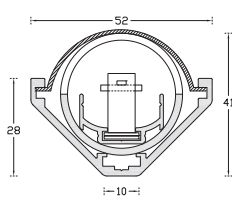

LUMINAIRE LOUVRE 3 TUBE®

AGA-LED® IP65

AGA-LED LOUVRE 3 TUBE LEUCHTE IP65
AGA-LED LOUVRE 3 TUBE LUMINAIRE IP65

LL3AL-S IP65-IP66-IP67-IP68(1m)

AGA-LED® B-3, B-6, OR B-10
RIGID LOOP CONNECTOR

LL3AL-S IP65

AGA-LED® B-3 RIGID LOOP CONNECTOR
24V / 0.25W / 4W/m / 2800K, 5000K

AGA-LED® B-3 luminous flux:
2800K: 9 lm
5000K: 10.5 lm

Données et puissances - Daten und Leistungen - Power and other data

Ref.	Lenght	N° of lighting units	Power	N° of FL fixtures
LL3AL-S-0185	185 mm	1	0.25 W	1
LL3AL-S-0515	515 mm	7	1.75 W	2
LL3AL-S-1000	1000 mm	16	4 W	2
LL3AL-S-1505	1505 mm	25	6.25 W	3
LL3AL-S-2000	2000 mm	34	8.5 W	4
LL3AL-S-2660	2660 mm	46	11.5 W	4
LL3AL-S-2990	2990 mm	52	13 W	5
LL3AL-S-0000	fabriqué sur mesure - prix sur demande / Massanfertigung - Preis auf Anfrage / Made to measure - price on request