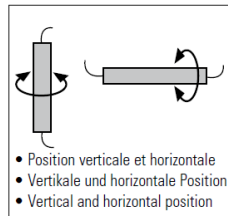

AGA-LED® B-10
rigid loop connector
2800K, 5000K
60'000h

- Position verticale et horizontale
- Vertikale und horizontale Position
- Vertical and horizontal position