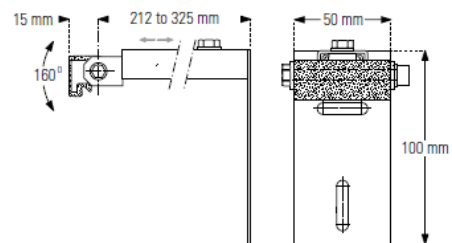

••

FLPJ

- Fixation clipsable pour jardins
- Cliphalterung für Garten
- Clip-on bracket for gardens