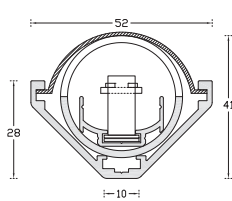

LL3AL-S IP65

AGA-LED® B-6 RIGID LOOP CONNECTOR
24V / 0.5W / 8W/m / 2800K, 5000K

AGA-LED® B-6 luminous flux:
2800K: 18 lm
5000K: 21 lm

Données et puissances - Daten und Leistungen - Power and other data

Ref.	Lenght	N° of lighting units	Power	N° of FL fixtures
LL3AL-S-0185	185 mm	1	0.5 W	1
LL3AL-S-0515	515 mm	7	3.5 W	2
LL3AL-S-1000	1000 mm	16	8 W	2
LL3AL-S-1505	1505 mm	25	12.5 W	3
LL3AL-S-2000	2000 mm	34	17 W	4
LL3AL-S-2660	2660 mm	46	23 W	4
LL3AL-S-2990	2990 mm	52	26 W	5
LL3AL-S-0000	fabriqué sur mesure - prix sur demande / Massanfertigung - Preis auf Anfrage / Made to measure - price on request