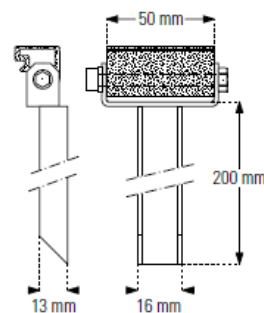

SYSTEME DE FICATION LUMINAIRE LOUVRE 3 TUBE

BEFESTIGUNGSSYSTEME FÜR LOUVRE 3 TUBE LEUCHTE

MOUNTING SYSTEMS FOR LOUVRE 3 TUBE LUMINAIRE

LL3AL-S IP65-IP66-IP67-IP68(1m)

LL3AL-S

FLP1

- Fixation standard clipsable
- Standard-Cliphalterung
- Standard clip-on bracket

••

FLP1C

- Fixation courte clipsable
- Kurze Cliphalterung
- Short clip-on bracket

••

FLPF

- Fixation courte clipsable pour fenêtres
- Kurze Fenstercliphalterung
- Short clip-on bracket for windows

••

FLP2

- Fixation réglable clipsable
- Einstellbare Cliphalterung
- Adjustable clip-on bracket

••

FLPJ

- Fixation clipsable pour jardins
- Cliphalterung für Garten
- Clip-on bracket for gardens

••

FLP3

- Fixation pour luminaires Louvre
- Halterung für Louvre Leuchten
- Clip-on bracket for Louvre luminaires

••

•• Non compris dans le luminaire
Die Leuchteneinrichtung umfasst nicht
Not included