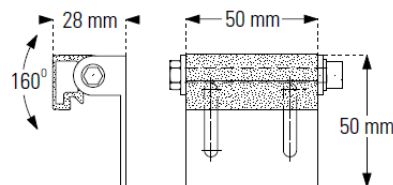

SYSTEME DE FICATION LUMINAIRE LOUVRE 3 TUBE

BEFESTIGUNGSSYSTEME FÜR LOUVRE 3 TUBE LEUCHTE

MOUNTING SYSTEMS FOR LOUVRE 3 TUBE LUMINAIRE

LL3AL-S IP65-IP66-IP67-IP68(1m)

LL3AL-S

FLP1

- Fixation standard clipsable
- Standard-Cliphalterung
- Standard clip-on bracket

••

FLP1C

- Fixation courte clipsable
- Kurze Cliphalterung
- Short clip-on bracket

••

FLPF

- Fixation courte clipsable pour fenêtres
- Kurze Fenstercliphalterung
- Short clip-on bracket for windows

••

FLP2

- Fixation réglable clipsable
- Einstellbare Cliphalterung
- Adjustable clip-on bracket

••

FLPJ

- Fixation clipsable pour jardins
- Cliphalterung für Garten
- Clip-on bracket for gardens

••

FLP3

- Fixation pour luminaires Louvre
- Halterung für Louvre Leuchten
- Clip-on bracket for Louvre luminaires

••

•• Non compris dans le luminaire
Die Leuchteneinrichtung umfasst nicht
Not included