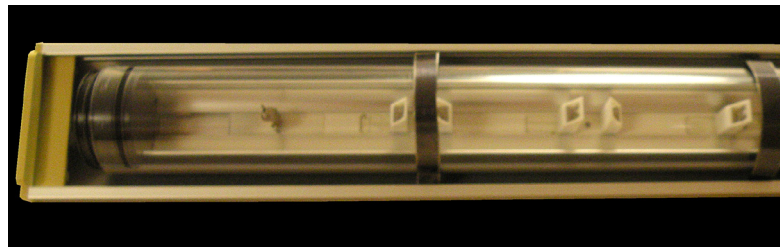

LUMINAIRE LOUVRE 3 TUBE®

AGA-LED® IP65

AGA-LED LOUVRE 3 TUBE LEUCHTE IP65
AGA-LED LOUVRE 3 TUBE LUMINAIRE IP65

LL3AL-S IP65-IP66-IP67-IP68(1m)

AGA-LED® B-3, B-6, OR B-10
RIGID LOOP CONNECTOR

Photo: LL3AL-IP65 AGA-LED® B-6 lighting units feston connector / 24V / 1W