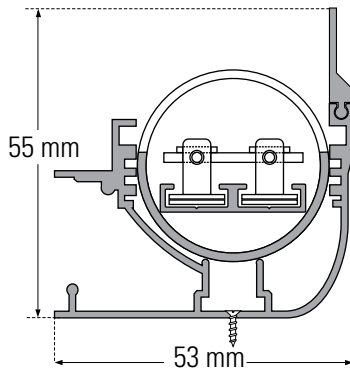

LUMINAIRE LOUVRE 4 TUBE AGA-LED®-RGB IP66

AGA-LED®-RGB LOUVRE 4 TUBE LEUCHTE IP66

AGA-LED®-RGB LOUVRE 4 TUBE LUMINAIRE IP66

LU4TR IP66

RGB / FESTOON CONNECTOR

Photo : LU4TR IP66 with 9-LED RGB lighting units festoon connector / 24V / 1.75W

Luminaire linéaire basse tension à courant stabilisé utilisant des unités lumineuses AGA-LED®-RGB.

Compris dans le luminaire

- Profilé extrudé en aluminium éloxé naturel conçu pour un éclairage directionnel (voir pictogrammes ci-dessus).
- 4 conducteurs plats isolés de 8mm² chacun (brevet mondial B'Light®).
- Embouts EL3-G/D & EFA.
- Fiches femelles AF.
- Cache frontal CF.
- Verre polycarbonate VR66 haute résistance mécanique et thermique.
- Embouts RECD.
- Câble souple PUR / PVC de 4 x 1mm².