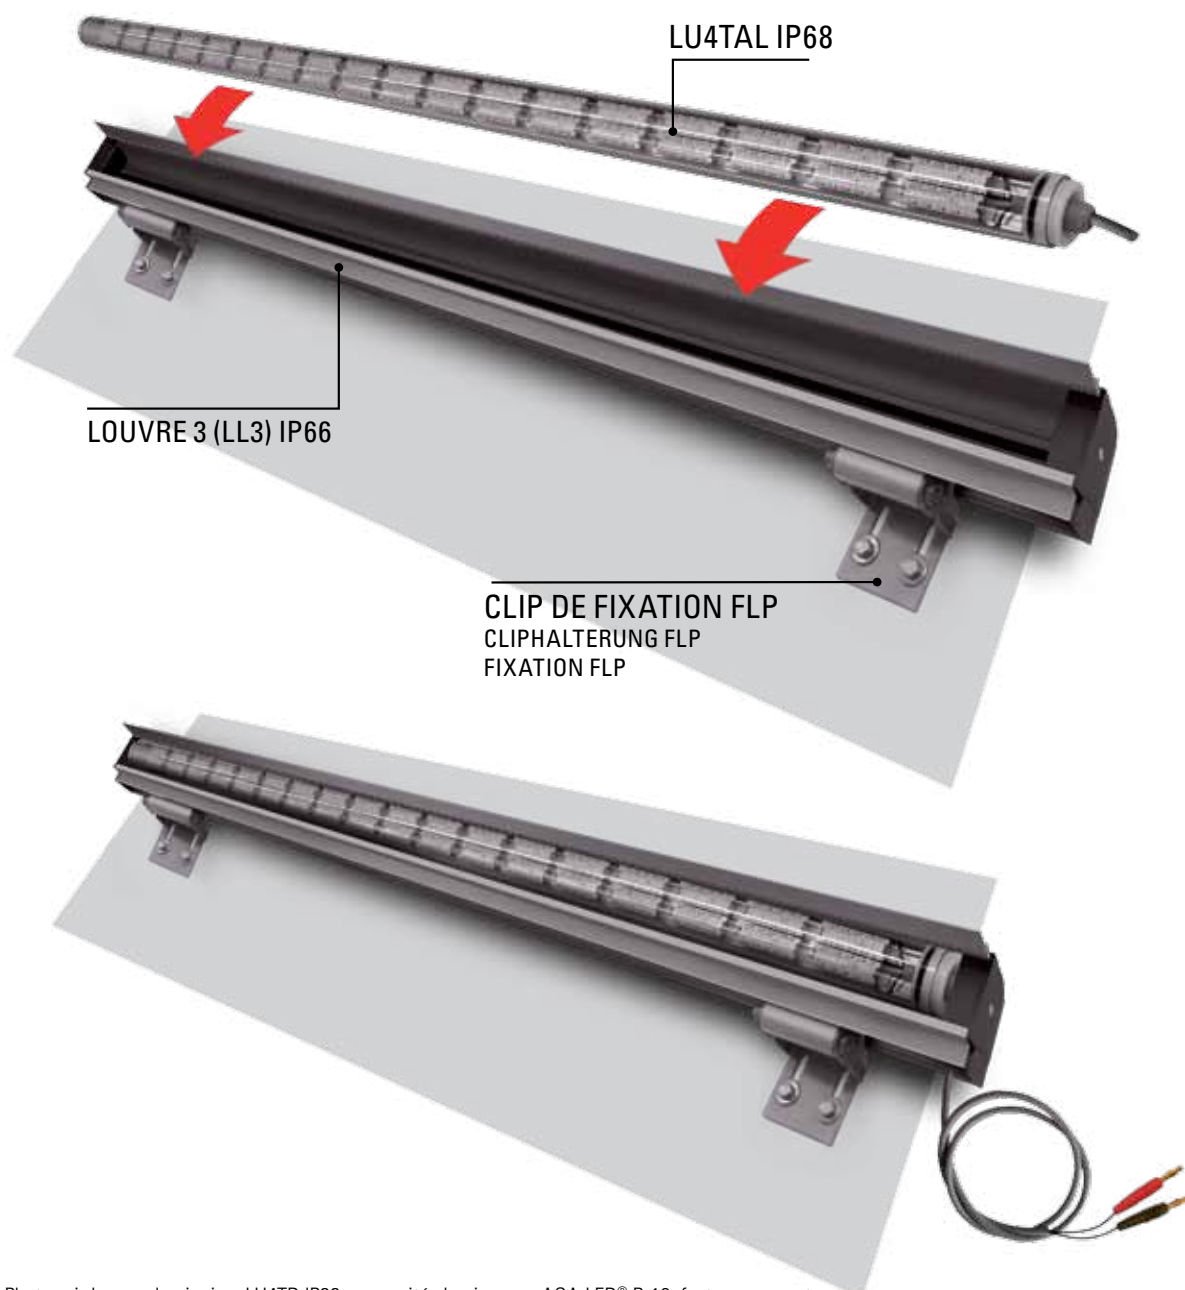

SYSTÈME D'INSTALLATION OU DE REMPLACEMENT DU LUMINAIRE LOUVRE 4 TUBE AGA-LED® IP66

INSTALLATIONS-SYSTEM ODER AUSTAUSCH VON TUBE LOUVRE 4 AGA-LED® LEUCHTE IP66

SYSTEM INSTALLATION OR REPLACEMENT OF TUBE LOUVRE 4 AGA-LED® LUMINAIRE IP66

LU4TSAL / LU4TD / LU4TR / LU4TAL IP66

- Insérer en clipsant le luminaire tube LU4T IP66 dans le profil en aluminium Louvre 3 (LL3), neuf ou existant.
- Die Leuchte LU4T IP66 kann in das Aluminium Profil Louvre 3 LL3 (neu oder vorhanden) eingeclipst werden.
- Die Leuchte LU4T IP66 kann sowohl horizontal (nach oben oder unten leuchtend) als auch vertikal installiert werden. Der Lichtaustritt kann über schwenkbare Halterungen justiert werden.
- Insert the luminary tube LU4T IP66 by clipping it in the aluminium Louvre 3 (LL3) profile, new or existing.
- The luminary LU4T IP66 can be installed in different positions : horizontal lighting up or down, or vertical. The throw of light can be adjusted by using our orientable brackets.

- Photos ci-dessus : luminaires LU4TD IP66 avec unités lumineuses AGA-LED® B-10, festoon connector.
- Oberhalb Fotos: LU4TD IP66 Leuchten mit Lichteinheiten AGA-LED® B-10, festoon connector.
- Photos above : LU4TD IP66 luminaires with AGA-LED® B-10 lighting units, festoon connector.