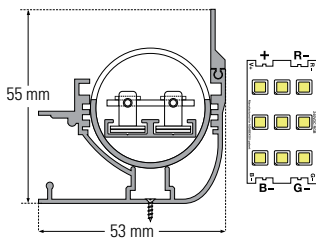

LUMINAIRE LOUVRE 4 TUBE AGA-LED®-RGB IP66

AGA-LED®-RGB LOUVRE 4 TUBE LEUCHTE IP66
AGA-LED®-RGB LOUVRE 4 TUBE LUMINAIRE IP66

LU4TR IP66

RGB / FESTOON CONNECTOR

LU4TR IP66

AGA-LED®-RGB FESTOON CONNECTOR
24V / 1.75W / 28W/m

AGA-LED®-RGB:

Red: 17,1 lm
Green: 25,2 lm
Blue: 5,4 lm
White: 47,7 lm
White: 8000K

Données et puissances - Daten und Leistungen - Power and other data

Ref.	Length	N° of lighting units	Power	N° of FL fixtures
LU4TR-0185	185mm	1	1.75W	1
LU4TR-0515	515mm	7	12.25W	2
LU4TR-1000	1010mm	16	28W	2
LU4TR-1505	1505mm	25	43.75W	3
LU4TR-2000	2000mm	34	59.5W	4
LU4TR-2660	2660mm	46	80.5W	4
LU4TR-2990	2990mm	52	91W	5
LU4TR-0000	fabriqué sur mesure - prix sur demande / Massenfertigung - Preise auf Anfrage / made to measure - price on request			