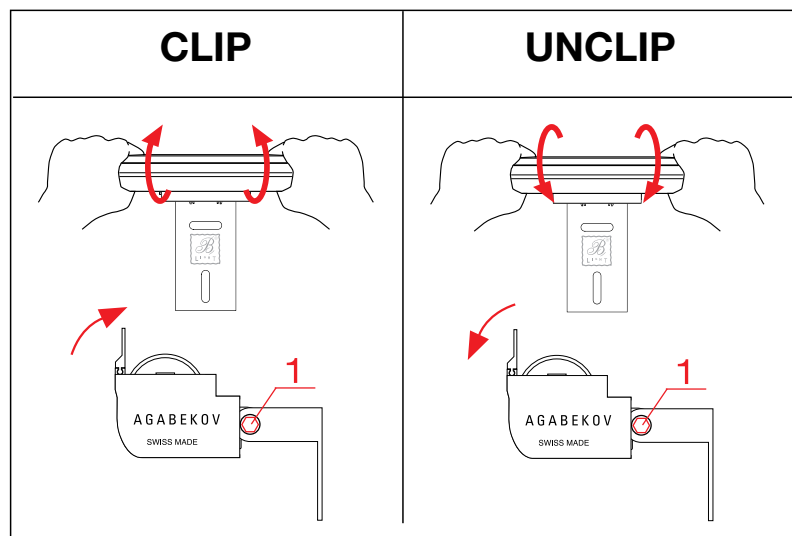

LU4TSAL / LU4TD / LU4TR / LU4TAL IP66

Règles à suivre pour les nombres de FLP

Regeln zur Bestimmung der Anzahl von FLP Halterungen

N° of FLP per length

Length of luminaire	Number of fixings
185mm	1 FLP
515mm	2 FLP
1010mm	2 FLP
1505mm	3 FLP
2000mm	4 FLP
2660mm	4 FLP
2990mm	5 FLP
made to measure	-----

IMPORTANT - WICHTIG - IMPORTANT

- CSN obligatoire avec fixations FLP
- CSN obligatorisch mit FLP Befestigungen
- CSN obligatory with FLP mounts

- Pour accrocher et décrocher le luminaire, **bloquer** la vis « imbus » (1) et basculer le luminaire comme indiqué sur le schéma ci-dessus.
- Zum Ein- und Aushängen der Leuchte die Imbusschraube (1) festziehen und die Neigung der Leuchte wie auf obenstehenden Zeichnungen **verstellen**.
- To unclip and clip the luminaire, **lock** the "imbus" screw (1) and tilt the luminaire as shown in the diagram above.