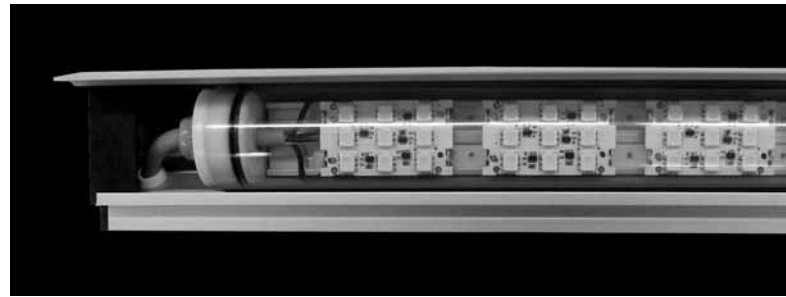

LUMINAIRE LOUVRE 4 TUBE AGA-LED®-RGB IP66

AGA-LED®-RGB LOUVRE 4 TUBE LEUCHTE IP66

AGA-LED®-RGB LOUVRE 4 TUBE LUMINAIRE IP66

LU4TR IP66

RGB / FESTOON CONNECTOR

Photo : LU4TR IP66 with 9-LED RGB lighting units festoon connector / 24V / 1.75W

Luminaire linéaire basse tension à courant stabilisé utilisant des unités lumineuses AGA-LED®-RGB.

Compris dans le luminaire

- Profilé extrudé en aluminium éloxé naturel conçu pour un éclairage directionnel (voir pictogrammes ci-dessus).
- 4 conducteurs plats isolés de 8mm² chacun (brevet mondial B'Light®).
- Embouts EL3-G/D & EFA.
- Fiches femelles AF.
- Cache frontal CF.
- Verre polycarbonate VR66 haute résistance mécanique et thermique.
- Embouts RECD.
- Câble souple PUR / PVC de 4 x 1mm².

Non compris dans le luminaire

- Alimentation stabilisée.
- Unités lumineuses AGA-LED®-RGB.

Alimentation

- Câble souple PUR / PVC de 4 x 1mm², longueur 1m, avec fiches mâles et femelles AF, AMS.

Applications