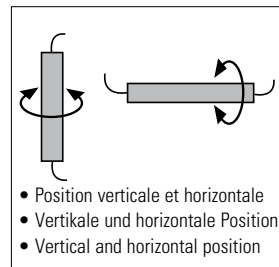

Luminaire linéaire basse tension à courant stabilisé utilisant des unités lumineuses AGA-LED®-RGB.

Compris dans le luminaire

- Profilé extrudé en aluminium éloxé naturel conçu pour un éclairage directionnel (voir pictogrammes ci-dessus).
- 4 conducteurs plats isolés de 8mm² chacun (brevet mondial B'Light®).
- Embouts EL3-G/D & EFA.
- Fiches femelles AF.
- Cache frontal CF.
- Verre polycarbonate VR66 haute résistance mécanique et thermique.
- Embouts RECD.
- Câble souple PUR / PVC de 4 x 1mm².