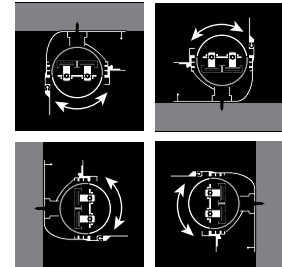

LUMINAIRE LOUVRE 4 TUBE AGA-LED®-RGB IP66

AGA-LED®-RGB LOUVRE 4 TUBE LEUCHTE IP66

AGA-LED®-RGB LOUVRE 4 TUBE LUMINAIRE IP66

LU4TR IP66

RGB / FESTOON CONNECTOR

Photo : LU4TR IP66 with 9-LED RGB lighting units festoon connector / 24V / 1.75W

Luminaire linéaire basse tension à courant stabilisé utilisant des unités lumineuses AGA-LED®-RGB.

Compris dans le luminaire

- Profilé extrudé en aluminium éloxé naturel conçu pour un éclairage directionnel (voir pictogrammes ci-dessus).
- 4 conducteurs plats isolés de 8mm² chacun (brevet mondial B'Light®).
- Embouts EL3-G/D & EFA.
- Fiches femelles AF.
- Cache frontal CF.
- Verre polycarbonate VR66 haute résistance mécanique et thermique.
- Embouts RECD.
- Câble souple PUR / PVC de 4 x 1mm².