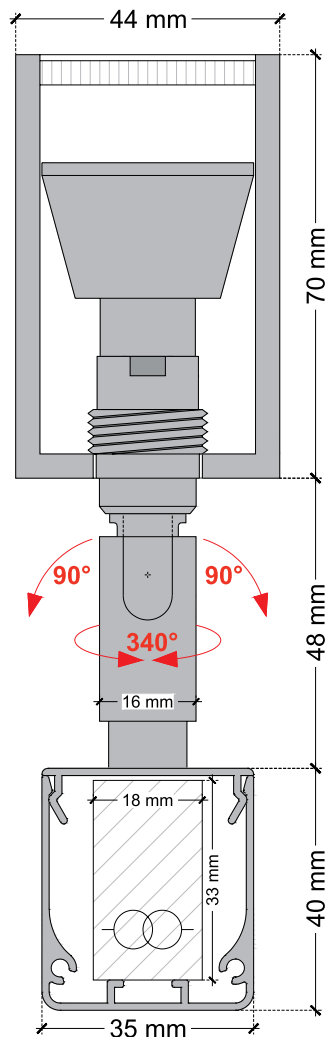

CERTIFICAT

LU6 + Spots TUBE 2 / LED GU4

AGABEKOV

AGABEKOV SA Manufacture 6, ROUTE DE COMPOIS
CH-1222 VÉSENAZ - GENEVA - SWITZERLAND
Tel. +41 22 752 47 45 Fax. +41 22 752 37 08
E-mail: info@agabekov.com

AGABEKOV SA Bureau d'études 6, ROUTE DE COMPOIS
CH-1222 VÉSENAZ - GENEVA - SWITZERLAND
Tel. +41 22 752 47 45 Fax. +41 22 752 37 08
Internet: www.agabekov.com